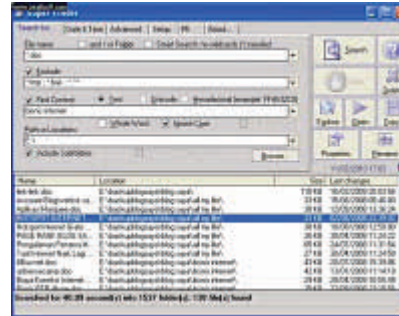

The-WA Digital melayani anda dalam pendaftaran nama domain, pembuatan situs/ website, penyewaan hosting. Hubungi kami di services@the-WA Digital.com atau telp. 0361-7449591, 7961979

tips & trik

Tool Pencarian File dan Folder Super Finder

Mencoba Tool Pencarian File dan Folder Super Finder. Sebenarnya Windows telah menyediakan fasilitas atau fitur standar untuk melakukan pencarian file atau folder, pada Windows XP dinamakan dengan "Search" yang dapat diakses melalui menu [Start] >> [Search].

Namun fitur bawaan Windows tersebut mempunyai beberapa keterbatasan, antara lain membutuhkan waktu yang agak lama dalam proses pencarian suatu file atau folder, selain itu, untuk urusan pencarian teks yang berada di dalam suatu file tertentu tidak bisa kita handalkan.

Setelah browsing di internet, saya menemukan salah satu *freeware* yang layak kita coba karena mempunyai fitur yang lumayan lengkap. Adalah Super Finder yang dikembangkan oleh FreeSoftLand (FSL) yang dapat kita unduh secara cuma-cuma. Pada saat ini, kita dapat menikmati versi 1.5 dengan kapasitas file 1,7 MB.

Setelah mencoba Super Finder, saya hanya membutuhkan beberapa detik saja untuk menemukan file yang di dalamnya berisi teks "bisnis internet", seperti *screenshot* di bawah ini.

Beberapa fitur menarik Super Finder lainnya, antara lain:

- Pencarian file berdasarkan tanggal tertentu
- Pencarian file berdasarkan atribut file, seperti *archive*, *read only*, *system*, *hidden*.
- Pencarian file berdasarkan ukuran file
- Proses pencarian file yang relatif cepat
- Pencarian text, unicode dan hexadecimal
- Proses pencarian dengan wildcard

Dan masih banyak fitur lainnya yang dapat kita temukan pada **Super Finder**.

Jika tertarik, kita dapat mengunduhnya di <http://freesoftland.sytes.net/dc/download.php?id=6>

Atau kita dapat mengunjungi websitenya di <http://freesoftland.sytes.net/>.

Selamat Mencoba!!!

Sumber : <http://onoid.blogspot.com>